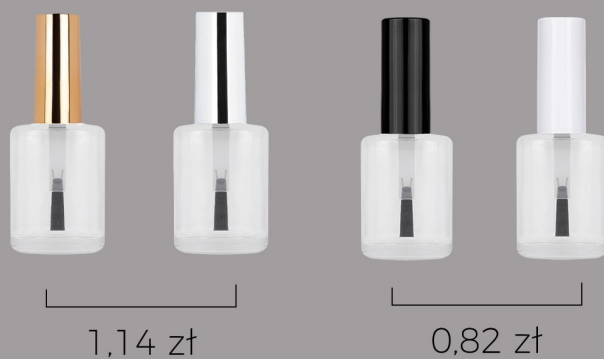

wysokość całkowita: 7,50 cm

1,24 zł

0,98 zł

Butelka szklana przezroczysta + nakrętka  
+ pędzelek komplet

15 ml

czarny, biały,  
srebrny, złoty

wysokość całkowita: 7,50 cm

1,14 zł

0,82 zł

Butelka szklana przezroczysta + nakrętka  
+ pędzelek komplet

15 ml

czarny, biały,  
srebrny, złoty

wysokość całkowita: 7,50 cm

1,14 zł

0,82 zł

Butelka szklana przezroczysta + nakrętka  
+ pędzelek komplet

15 ml

czarny, biały,  
srebrny, złoty

wysokość całkowita: 7,50 cm

1,14 zł

0,82 zł

Butelka szklana przezroczysta + nakrętka  
+ pędzelek komplet

15 ml

Stoik szklany z termosem biały + nakrętka  
50 g, 30 g, 15 g

średnica 15 g: 5,50 cm  
średnica 30 g: 6 cm  
średnica 50 g: 7 cm

wysokość całkowita 50 g: 6 cm  
wysokość całkowita 30 g: 5 cm  
wysokość całkowita 15 g: 4,5 cm

6,25 zł

7,25 zł

8,40 zł

Stoik szklany z termosem czarny + nakrętka  
50 g, 30 g, 15 g