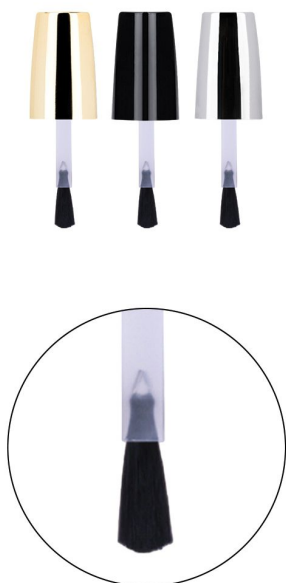

złoty,  
czarny,  
srebrny

wysokość całkowita: 5,5 cm

3,66 zł

2,72 zł

Butelka szklana biała + nakrętka + pędzelek

17 ml

szerokość gwinta: 0,9 cm

złoty,  
czarny,  
srebrny

wysokość całkowita: 5,5 cm

3,66 zł

2,72 zł

Butelka szklana czarna + nakrętka + pędzelek

17 ml

szerokość gwinta: 0,9 cm

złoty,  
czarny,  
srebrny

wysokość całkowita: 7,50 cm

2,82 zł

1,88 zł

Butelka szklana czarna + nakrętka + pędzelek

17 ml

szerokość gwinta: 0,9 cm

złoty,  
czarny,  
srebrny

wysokość całkowita: 7,50 cm

2,82 zł

1,88 zł

Butelka szklana czarna + nakrętka + pędzelek

17 ml

szerokość gwinta: 0,9 cm

złoty,  
czarny,  
srebrny

wysokość całkowita: 7,50 cm

2,82 zł

1,88 zł