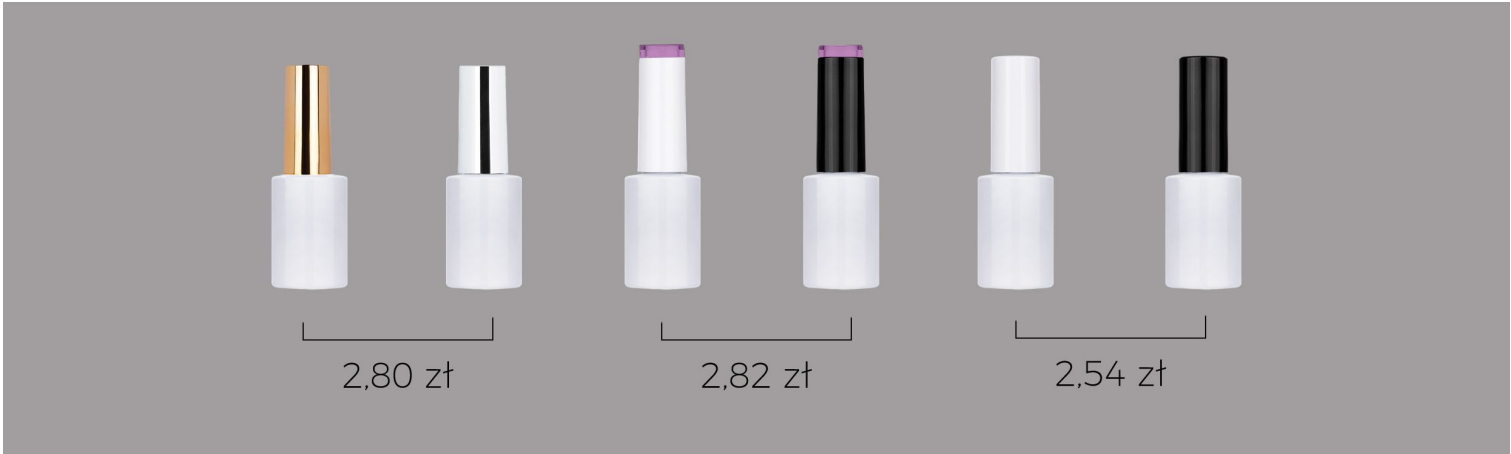

Butelka szklana biała + nakrętka + pędzelek komplet

7 ml