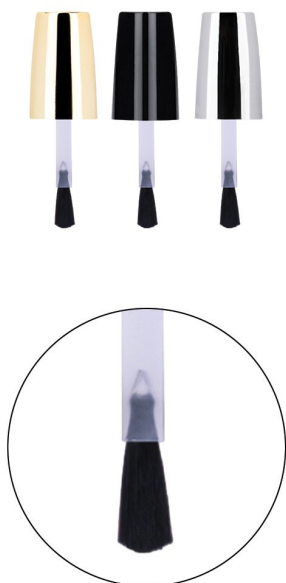

17 ml

szerokość gwinta: 0,9 cm

złoty,  
czarny,  
srebrny

3,66 zł

2,72 zł

Butelka szklana biała + nakrętka + pędzelek

17 ml

szerokość gwinta: 0,9 cm

złoty,  
czarny,  
srebrny

wysokość całkowita: 5,5 cm

3,66 zł

2,72 zł

Butelka szklana biała + nakrętka + pędzelek

17 ml

szerokość gwinta: 0,9 cm

złoty,  
czarny,  
srebrny

wysokość całkowita: 5,5 cm

3,66 zł

2,72 zł

Butelka szklana czarna + nakrętka + pędzelek

17 ml

szerokość gwinta: 0,9 cm

złoty,  
czarny,  
srebrny

wysokość całkowita: 7,50 cm