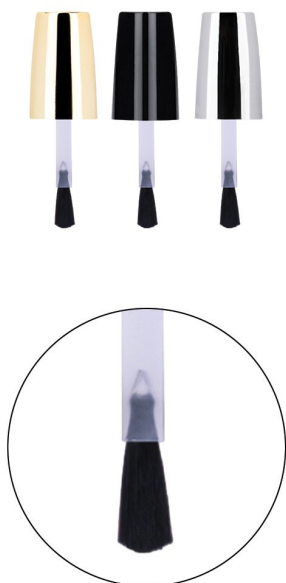

wysokość całkowita: 5,5 cm

3,66 zł

2,72 zł

Butelka szklana czarna + nakrętka + pędzelek

17 ml

szerokość gwinta: 0,9 cm

złoty,  
czarny,  
srebrny

wysokość całkowita: 7,50 cm

2,82 zł

1,88 zł

Butelka szklana czarna + nakrętka + pędzelek

17 ml

szerokość gwinta: 0,9 cm

złoty,  
czarny,  
srebrny

wysokość całkowita: 7,50 cm

2,82 zł

1,88 zł

Butelka szklana czarna + nakrętka + pędzelek

17 ml

szerokość gwinta: 0,9 cm

złoty,  
czarny,  
srebrny

wysokość całkowita: 7,50 cm

2,82 zł

1,88 zł