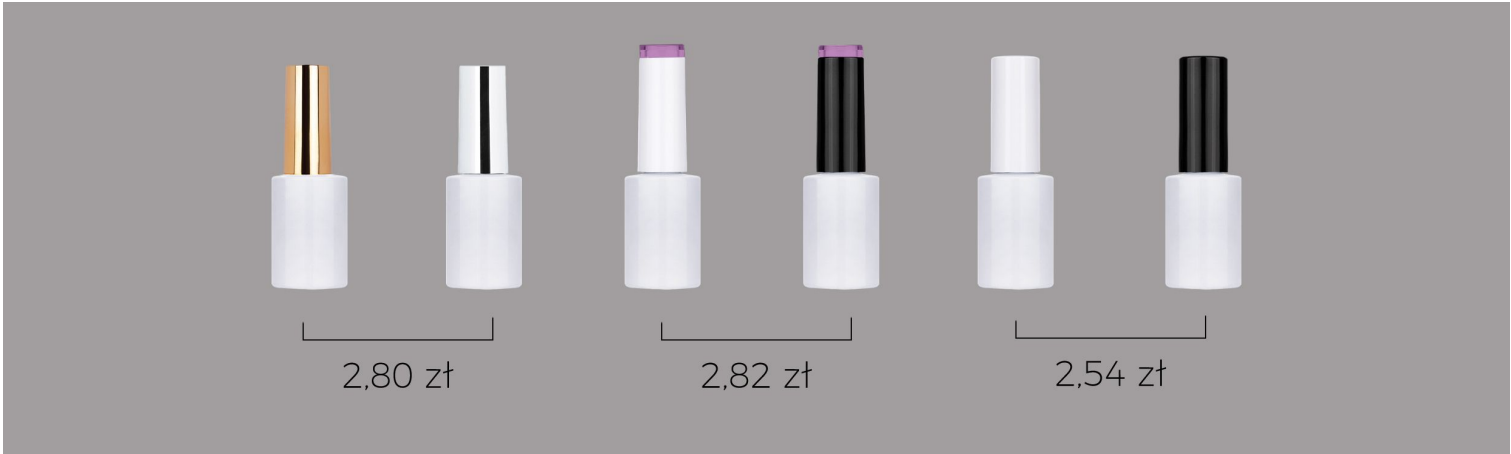

1,88 zł

Butelka szklana czarna + nakrętka + pędzelek

17 ml

szerokość gwinta: 0,9 cm

złoty,  
czarny,  
srebrny

wysokość całkowita: 7,50 cm

2,82 zł

1,88 zł

Butelka szklana biała + nakrętka + pędzelek komplet

7 ml

Butelka szklana biała + nakrętka + pędzelek komplet

7 ml

Butelka szklana biała + nakrętka + pędzelek komplet

7 ml

Butelka szklana biała + nakrętka + pędzelek komplet

7 ml

Butelka szklana biała + nakrętka + pędzelek komplet

7 ml

czarny, biały,  
srebrny, złoty

wysokość całkowita: 8 cm

2,80 zł

2,82 zł

2,54 zł